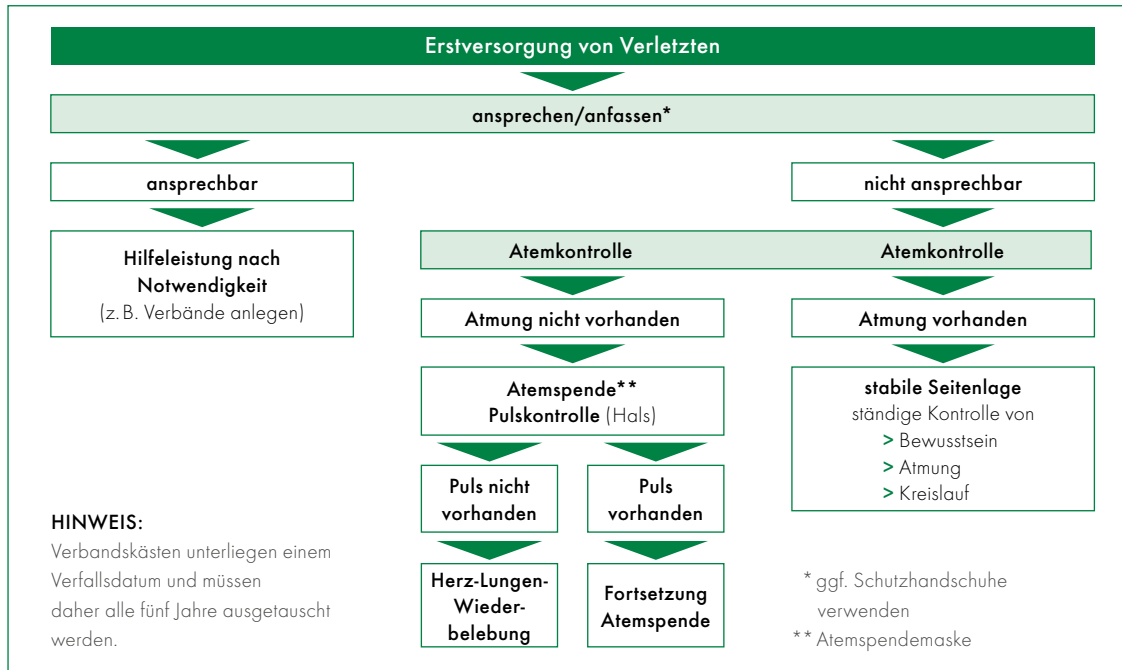

Erste Hilfe.